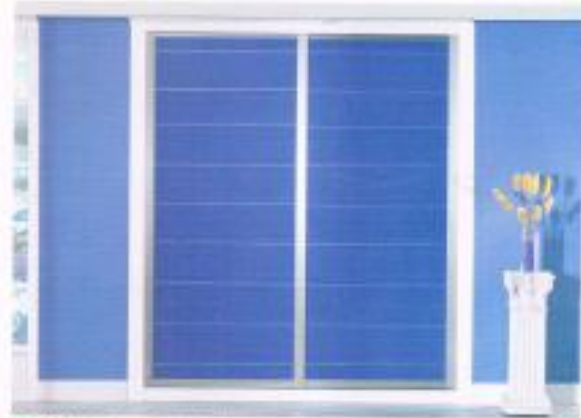

- LINEAS
- INSERTADAS EN
- LOS PANELES
- HAYA
- BLANCO
- WENGUE
- ALBERINO
- ROJO
- CALAMITA
- PIRINCHO
- NARANJA

FOTO 3P-155 SERIE PLUS 2 CARRILES, MODELO LINEAS, PERFILES INOX, PANELES MELAMINA AZUL, LINEAS ALUMINIO