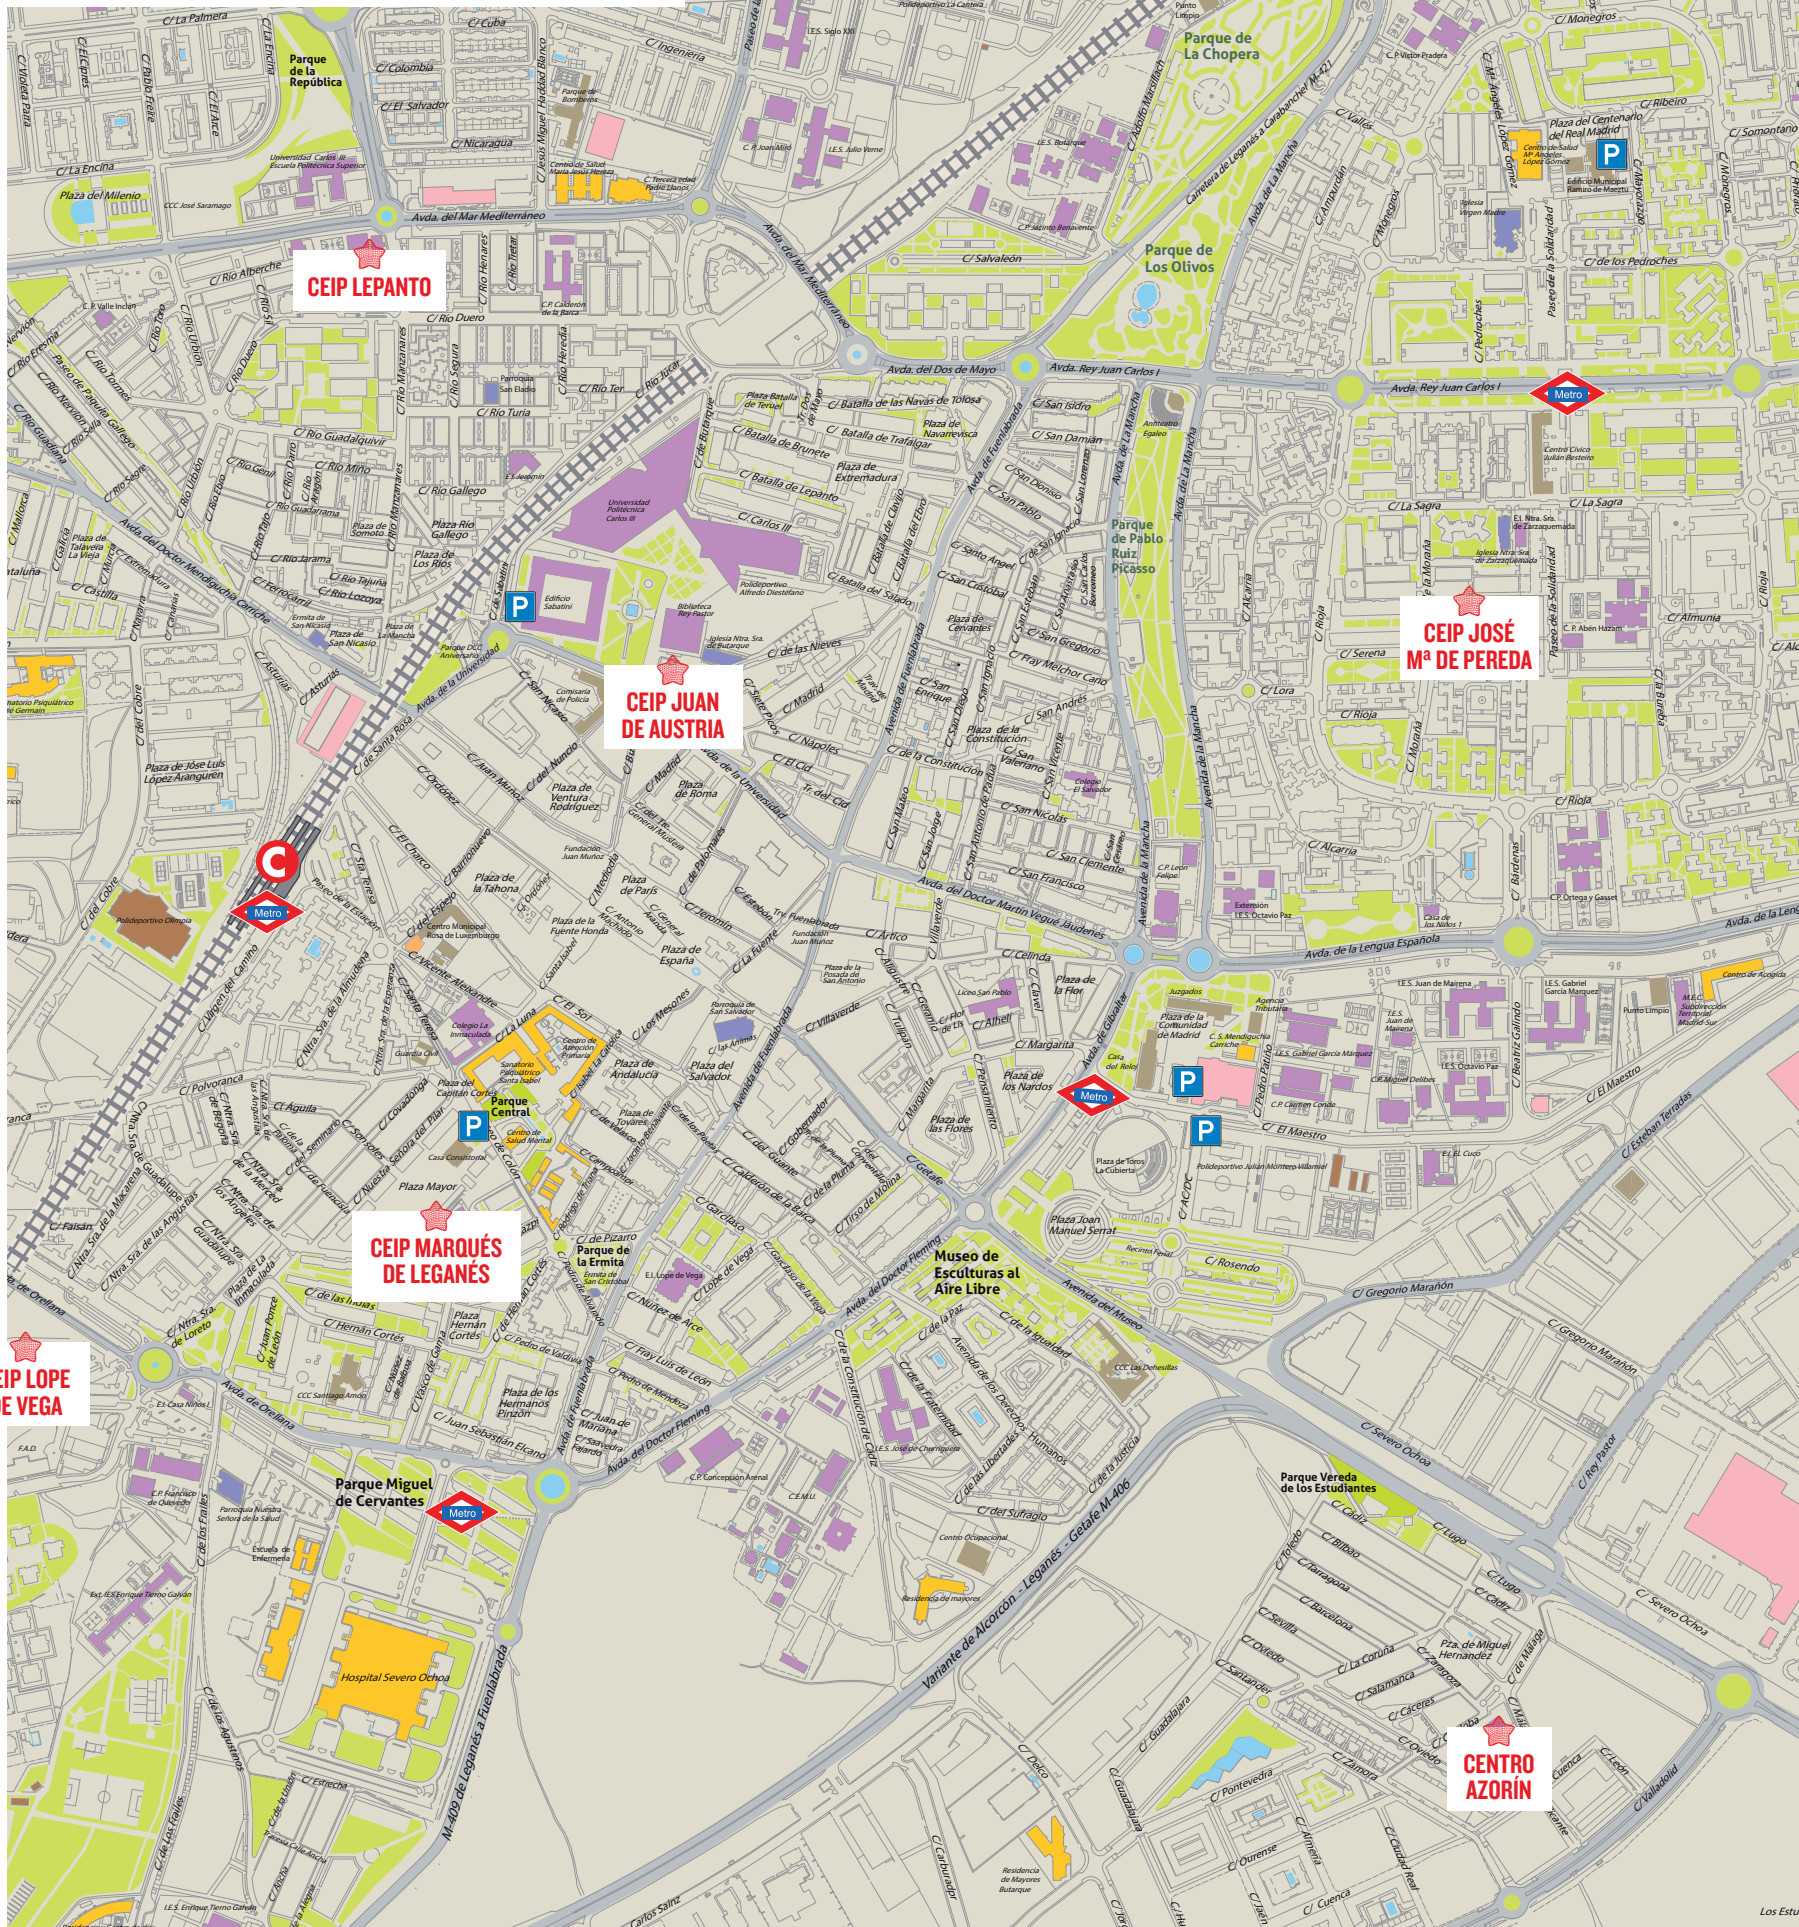

Localización de los Espectáculos Infantiles

CEIP LEPANTO

CEIP JOSÉ Mª DE PEREDA

CEIP JUAN DE AUSTRIA

CEIP MARQUÉS DE LEGANÉS

CEIP LOPE DE VEGA

CENTRO AZORÍN